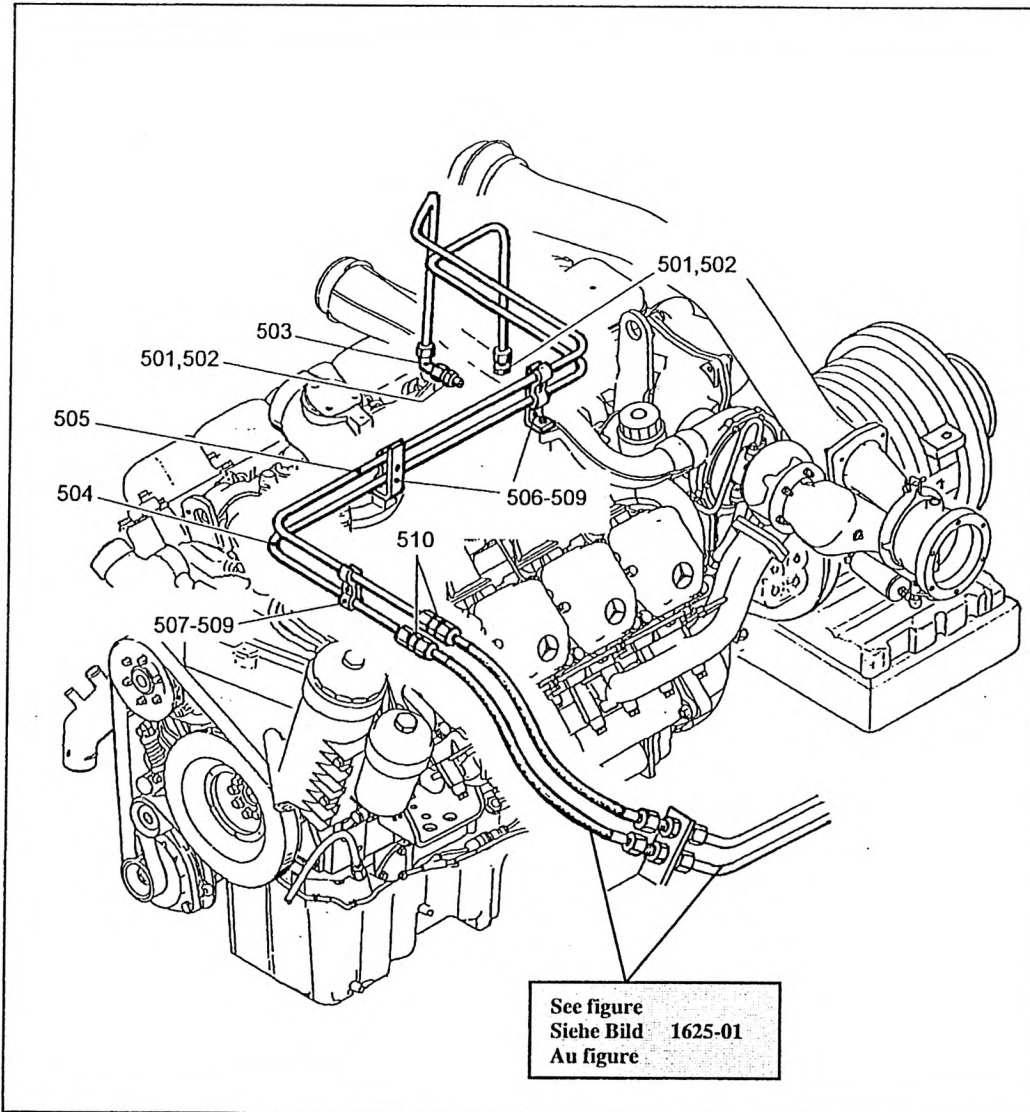

AIR COMPRESSOR - TUBES  
 LUFTPRESSER - LEITUNGEN  
 CONDUITE - COMPRESSEUR D AIR

997-077-59350

Figure  
 Bild  
 Figure

7759350

1624-01

Item Pos. Réf	Part No. Teil-Nr. Pièce No	Designation Benennung Désignation	all alle tous	Qty/assy Stck/Variante Pièce/ensemble								Figure Bild Figure
				A	B	C	D	E	F	G	H	
501	997-084-10877	SOCKET STUTZEN TUBULURE	2									
502	997-000-10434	SEALING RING 26x32 DICHRING ANNEAU DE ETANCHEITE	2									
503	997-084-36302	SOCKET STUTZEN TUBULURE	1									
504	997-077-49665	PIPING 16X1,5 ROHRLEITUNG TUYAUTERIE	1									
505	997-077-49666	PIPING 16x1,5 ROHRLEITUNG TUYAUTERIE	1									
506	997-077-59677	ANGLE WINKEL EQUERRE	2									
507	997-084-09295	CLAMP 15/15X20 BEFESTIGUNGSCHELLE COLLIER DE FIXATION	4									
508	997-000-54387	HEX BOLT M6X30 GKT-SCHRAUBE VIS HEXAGONALE	3									
509	997-084-01602	LOCK NUT M8 SICHERUNGSMUTTER ECROU DE SURETE	3									
510	997-084-10878	SOCKET STUTZEN TUBULURE	2									